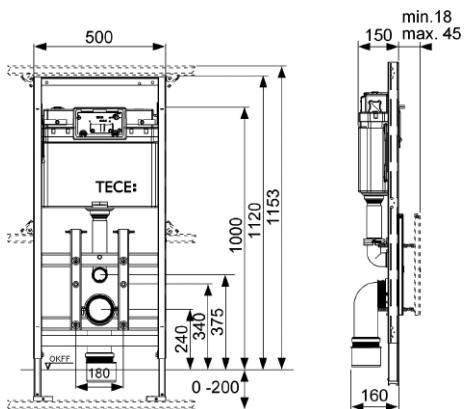

## TECElux WC-modul 100 , Byggehøyde 1120mm

### Produktbeskrivelse

TECElux Innbyggingssterne for vegghengt toalettskål,  
For installering inne i eller utenpå vegg eller i forbindelse med TECEprofil  
Installasjonssystem.

Monteres sammen med TECElux øvre og nedre glassplate.

### Mål (mm)

## Tekniske data

- Sikkerhetstank laget av slagfast plast, testet i henhold til EN 14055
  - Sisternetank og innmat ferdig montert fra fabrikk og forseglet
  - 10 liters tank, leveres ferdig innstilt på 6 liters spylevolum, kan enkelt justeres til 4,5/7,5/9 liter spylemengde, 3 liter fast innstilling på redusert spyling, Restvolum kan brukes til umiddelbar rengjøringspyling.
  - Isolert mot kondens
  - Støysvak hydraulisk påfyllingsventil, armaturgruppe 1 i henhold til DIN 4109
  - Leveres med TECEprofil Såpeinnsats for rengjøringsstabletter
  - Ramme av profilrør
  - Dybdejusterbar fester for den øvre og nedre glassplaten.
  - Rammen kan justeres 200 mm i høyden
  - Bolteavstand for montering av skål 180 mm
  - Egnet for veggplatetykkelse 18 - 45 mm
- 