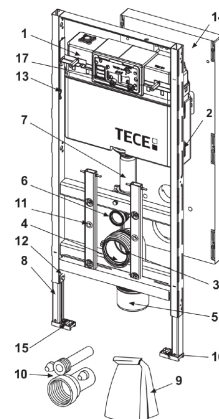

### Mål (mm)

## Tekniske data

- Sikkerhetstank laget av slagfast plast, testet i henhold til EN 14055
  - Sisternetank og innmat ferdig montert fra fabrikk og forseglet
  - 10 liters tank, leveres ferdig innstilt på 6 liters spylevolum, kan enkelt justeres til 4,5/7,5/9 liter spylemengde, 3 liter fast innstilling på redusert spyling, Restvolum kan brukes til umiddelbar rengjøringspyling.
  - Isolert mot kondens
  - Støysvak hydraulisk påfyllingsventil, armaturgruppe 1 i henhold til DIN 4109
  - Leveres med TECEprofil Såpeinnsats for rengjøringsstabletter
  - Ramme av profilrør
  - Dybdejusterbar fester for den øvre og nedre glassplaten.
  - Rammen kan justeres 200 mm i høyden
  - Bolteavstand for montering av skål 180 mm
  - Egnet for veggplatetykkelse 18 - 45 mm
- 

## Leveranseomfang

- 2 stk. M12 bolter med muttere
- DN 90 klosettend, med 90/110 overgang i PP
- Overgang også egnet for vannrett tilkøpling
- Anslutningsdeler DN 90, inklusive terser
- Stor isopormal

### Tilgjengelige reservedeler

Pos	Art.nr	Beskrivelse
1	6123166	TECEprofil Uni 2.0 sisternetank - 1120mm
2	9820040	Montasjesett for spyletank
3	9820134	TECEprofil Avløpsbend DN90
4	9820139	Pakning for avløpsbend
5	6122339	TECEprofil Eksentrisk overgang DN90/110
6	9820015	Pakning for spylør - nedre
7	9820011	TECE Spylør med O-ring - L=269mm
8	9820335	TECE C-profil for Modulfot
9	9820043	Deler for WC-modul M12-bolter terser bøyle
10	9820057	TECEprofil WC anslutningssett DN90 20cm
11	9820071	Klinkemutter
12	9820447	TECEprofil fotbrems med stålfjær
13	9820329	TECElux Såringskabel
14	9820330	TECElux Frigolitskydd
15	6123113	TECEprofil Fot for innbyggingssystemer venstre
16	6123114	TECEprofil Fot for innbyggingssystemer høyre
17	6122394	TECEprofil Såpeinnsats for rengjøringstabletter